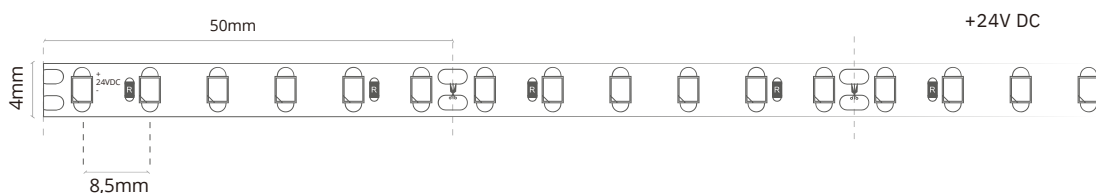

LED Streifen weiß 4mm, 24V

Art.Nr.: 9112

LUXLED®
licht

Markenzeichen: LUXLEDLICHT®

Technische Daten

Artikelnummer:	9112
Lichtfarbe:	kaltweiß
Farbtemperatur:	6000 K
Spannung V DC:	24V
Lichtstrom/ Meter:	620 Lumen/m
Leistung/ Meter:	7,2 W/m
LEDs/ Meter:	120 LEDs/m
Strom/ Meter:	0,3 A/m
Max. Länge am Stück, m:	8 m
Teilungsmaß, cm:	alle 5 cm
Abmessungen (L x B x H):	500 cm x 4mm x 2,4mm
Dimmbar:	ja
Selbstklebend:	Ja – selbstklebende Rückseite
Schutzklasse:	IP20
CRI Farbwiedergabe, Ra	> 90
Abstrahlungswinkel:	120°
Effizienzklasse 2021:	E
inkl. Kabelzuleitung:	ca. 10 cm